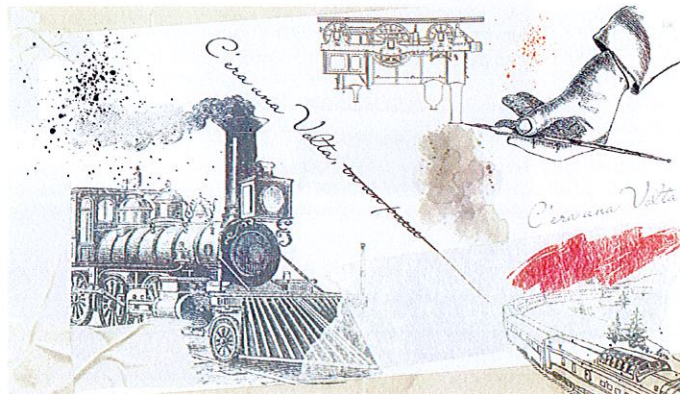

## Premio Letterario scarabIMBOcchio

3° edizione

### Concorso per opere letterarie e multimediali inedite per l'infanzia e l'adolescenza

Il Premio Letterario scarabIMBOcchio è un progetto culturale del Teatro dei Pari giunto alla sua Terza Edizione; è un concorso **libero, gratuito e indipendente**. Il Premio intende promuovere l'interesse verso la cultura e le arti in genere, in particolare verso la letteratura per l'infanzia e l'adolescenza.